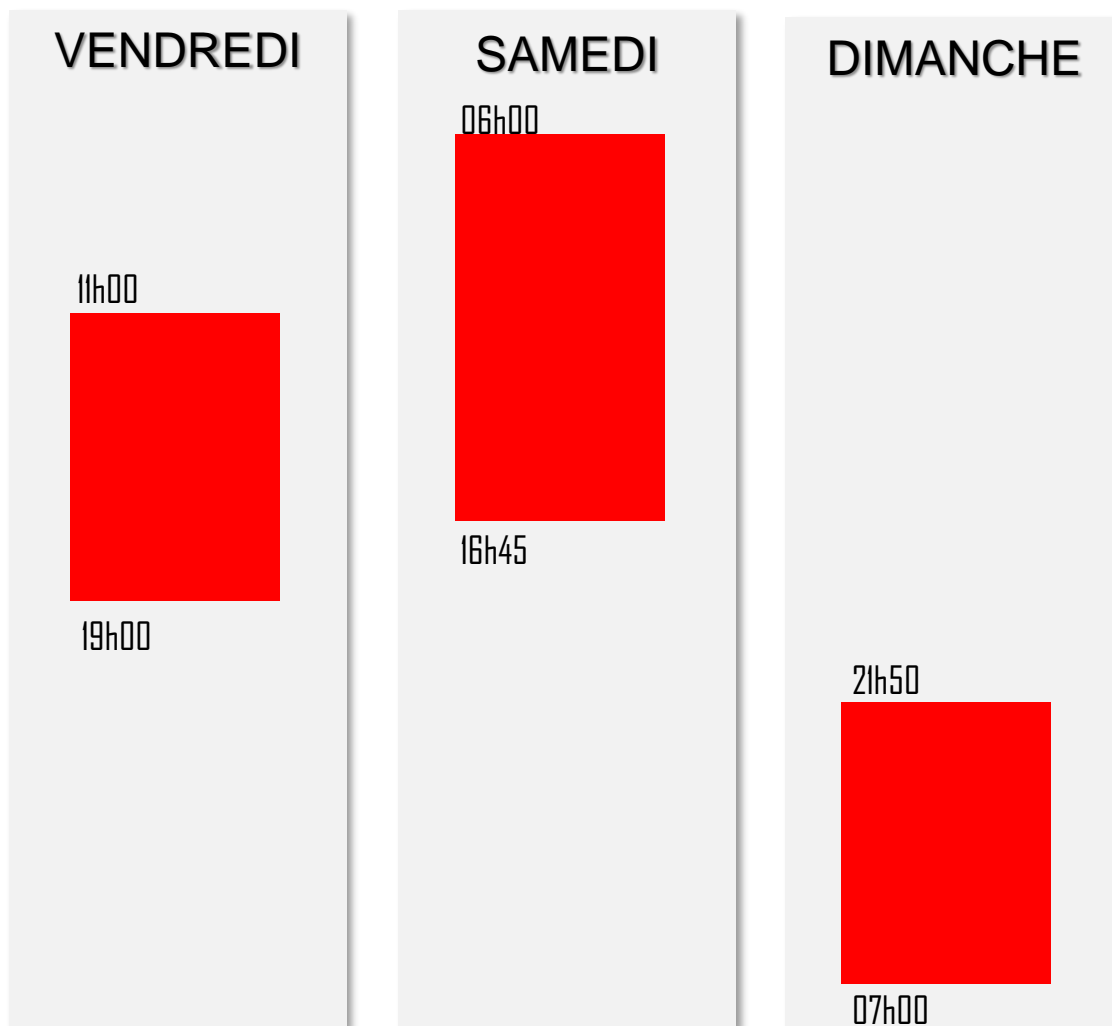

# NOS NOUVEAUX HORAIRES

VSD QUAIS / MAGASINS CPL

**CPL**

## UN VSD SPÉCIFIQUE POUR LA RÉCEPTION DES PIÈCES

L'horaire des secteurs quais et magasins de CPL sera différent de l'horaire VSD de fabrication. Cela permettra, le vendredi, d'absorber les pics d'activité liés aux livraisons du VSD et sur les deux autres jours, d'assurer l'ouverture des quais, même quand il n'y aura pas de H+.

**3 pauses**  
toutes les 2h  
ou 2h20

### Le vendredi :

- ▶ Pause de 10 mn à **12h55**
- ▶ Pause de 10 mn à **15h00**
- ▶ Repas de 25 mn à **17h05**