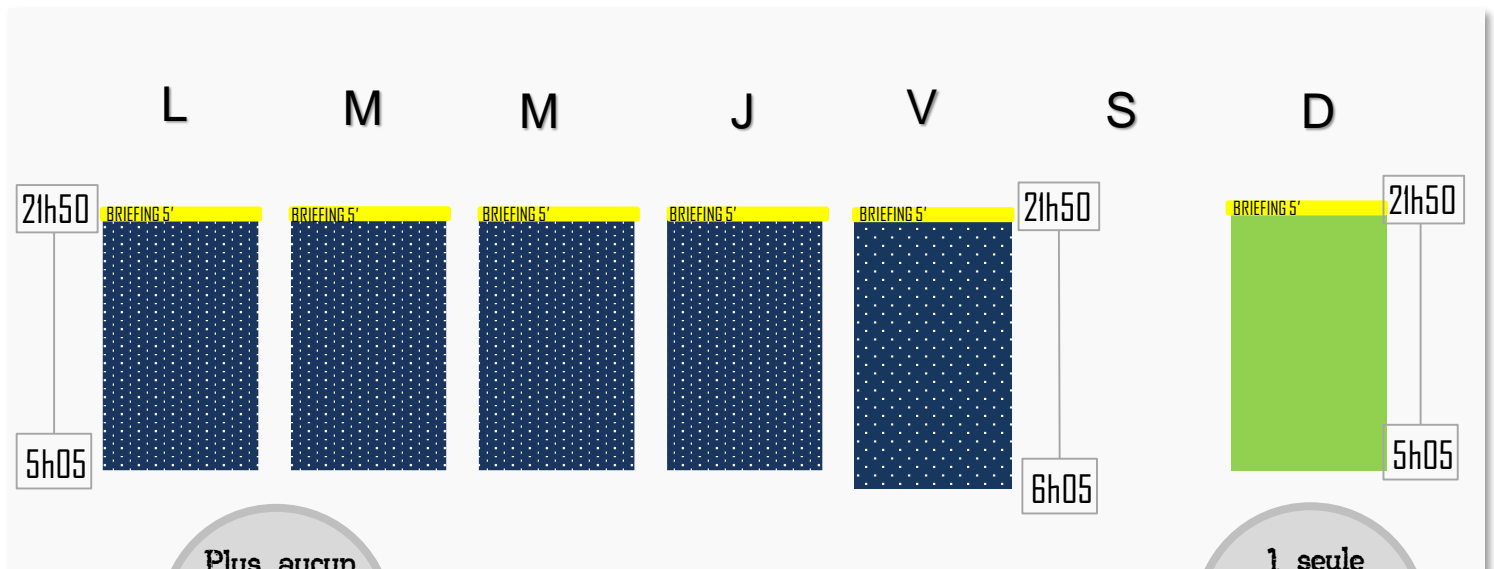

Plus aucun allongement d'horaire possible

1 seule séance en H+ possible dans le mois

Maintien de deux pauses comme aujourd'hui

Du lundi au jeudi (et le dimanche si H+)

- Pause de 10 mn à minuit
- Repas de 23 mn à 2h30

Le vendredi

- Pause de 10 mn à 00h30
- Repas de 23 mn à 03h20

Plus que 3 minutes de GJP possible

Dans la négociation de ce nouvel horaire, priorité a été donnée au maintien de pauses équivalentes à aujourd'hui. Le temps dédié à la GJP a par conséquent été réduit au minimum. En équipe de nuit, **la GJP pourra s'appliquer si nécessaire seulement 3 minutes par tournée, avant le repas, tous les jours dans le mois si la production le nécessite.**

L'accord sur ce nouvel horaire a été signé par 4 organisations sur 5 : CFDT, CFE-CGC, CFTC et FO