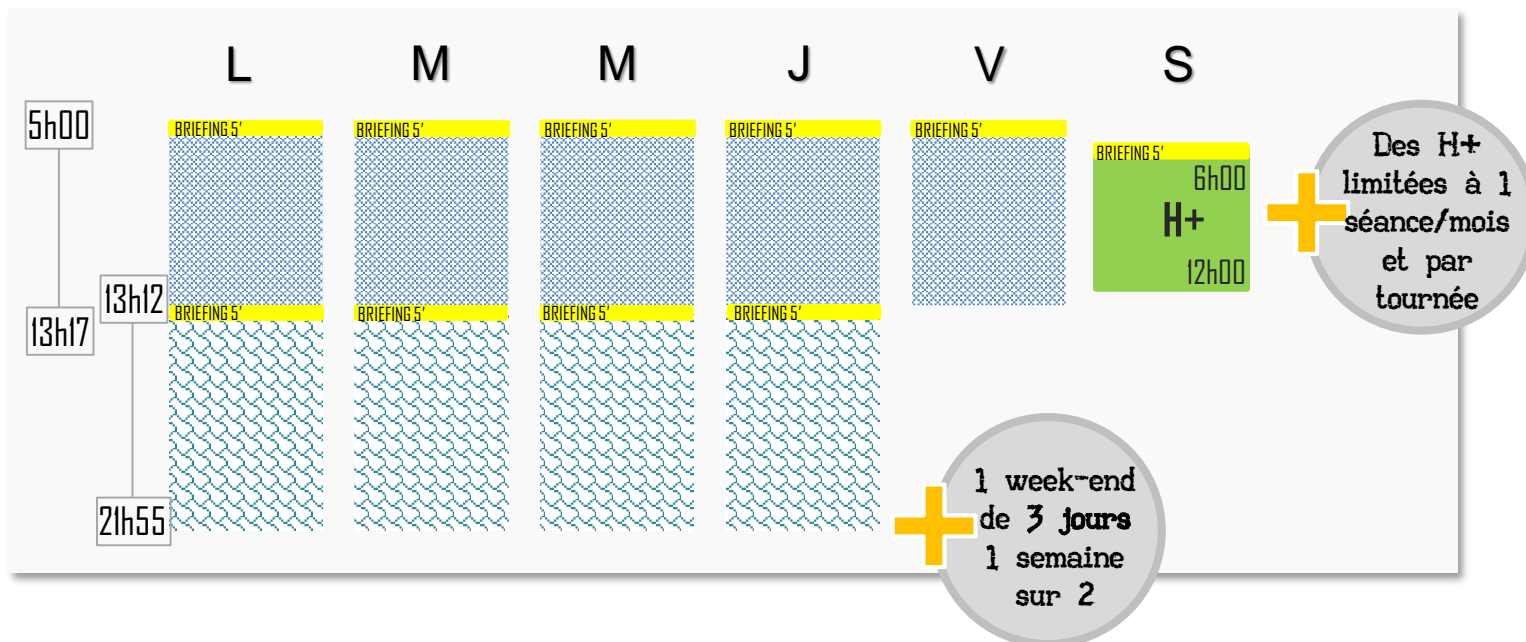

+ 3 pauses équivalentes à aujourd'hui

Le matin :

- Pause de 9 mn à 7h
- Pause de 9 mn à 9h05
- Repas de 25 mn à 11h10

L'après-midi :

- Pause de 10 mn à 15h10
- Pause de 10 mn à 17h20
- Repas de 25 mn à 19h30

Le samedi matin si H+ :

- Pause de 10 mn à 8h00
- Pause de 20 mn à 10h00

+ Deux fois moins de GJP qu'aujourd'hui

Dans la négociation de ce nouvel horaire, priorité a été donnée au maintien de pauses équivalentes à aujourd'hui. Le temps dédié à la GJP a par conséquent été réduit au minimum.

En doublage, la GJP pourra s'appliquer si nécessaire 5 minutes par tournée au lieu de 10 actuellement, et seulement 14 fois dans le mois. En cas de déclenchement, le temps de repas sera comme aujourd'hui de 20 minutes.

L'accord sur ce nouvel horaire a été signé par 4 organisations sur 5 : CFDT, CFE-CGC, CFTC et FO